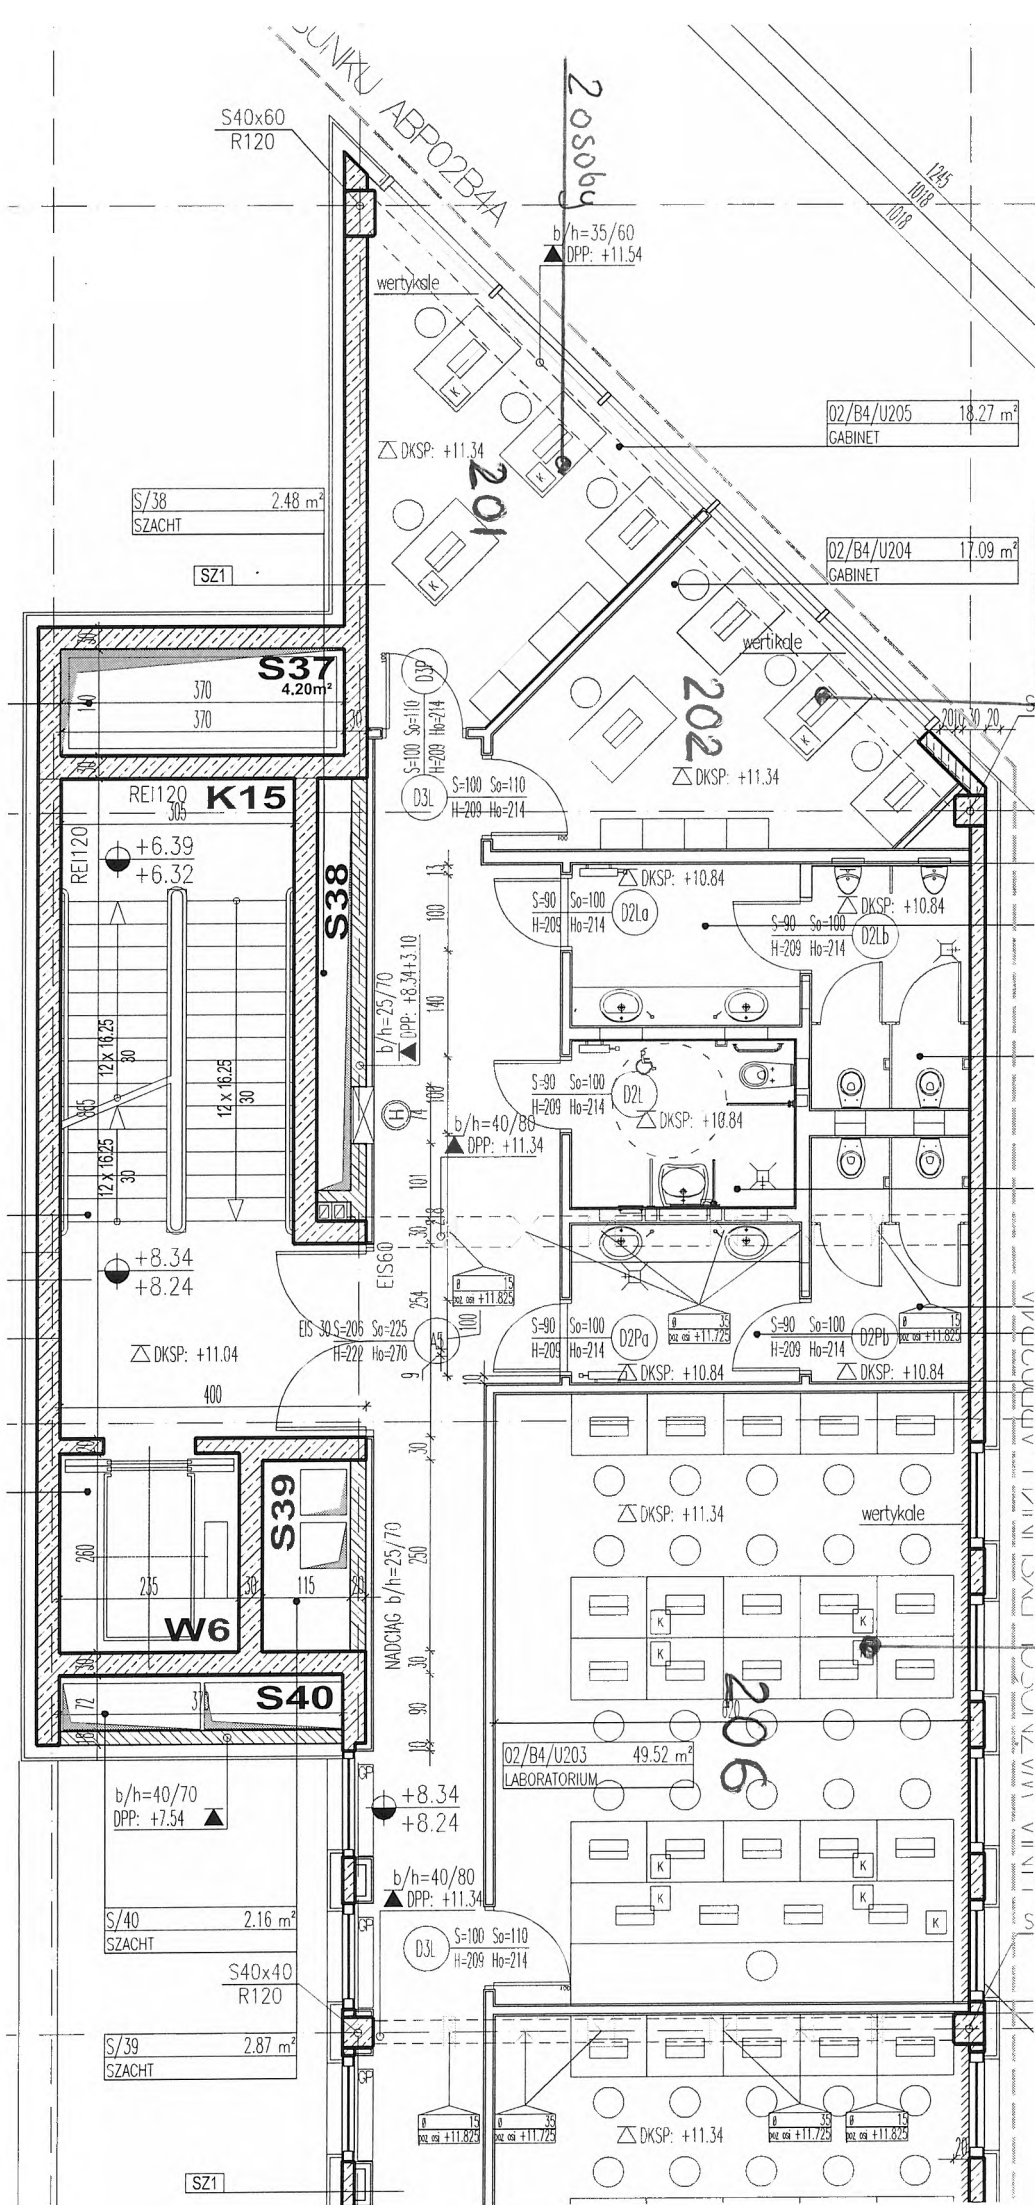

wysokość piętra - 4,5 m

2 osoby

Przewidzieć jedn. wewnętrzne kasetonowe - sufit podwieszony.

6 osób

A0/B4